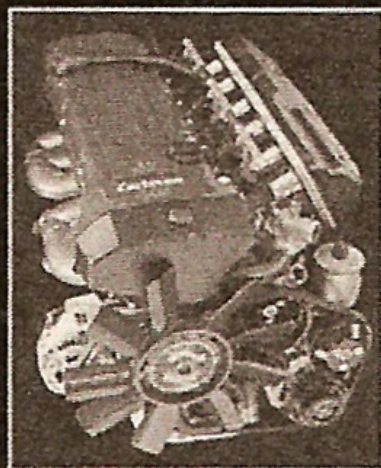

Carlsson

GO YOUR OWN WAY

C37RS - der neue Maßstab

3,7 l · 336 PS (247 kW) / 6000 min⁻¹ · Vmax > 275 km/h

Besuchen Sie uns in Genf · Stand 7.821

Kurzinfo kostenlos, Gesamtkatalog gegen 20 DM vorab bei:

Carlsson GmbH · Nordstr. 8 · 66780 Rehlingen · Tel.: 0 68 35 - 40 11 · Fax: 6 71 63