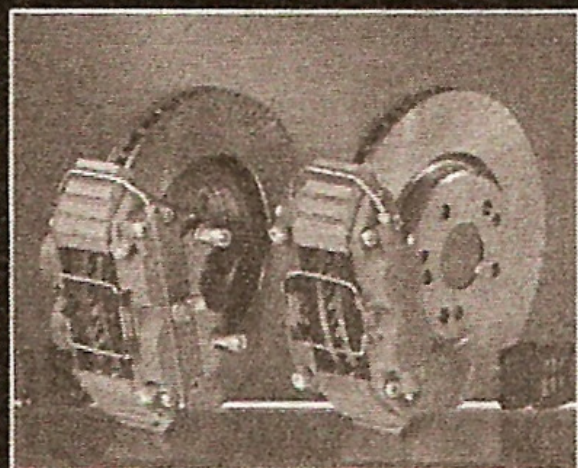

Carlsson

GO YOUR OWN WAY

C37RS - der neue Maßstab

3,7 l · 336 PS (247 kW) / 6000 min⁻¹ · Vmax > 275 km/h

Besuchen Sie uns in Genf · Stand 7.821

Kurzinfo kostenlos, Gesamtkatalog gegen 20 DM vorab bei:

Carlsson GmbH · Nordstr. 8 · 66780 Rehlingen · Tel.: 0 68 35 - 40 11 · Fax: 6 71 63